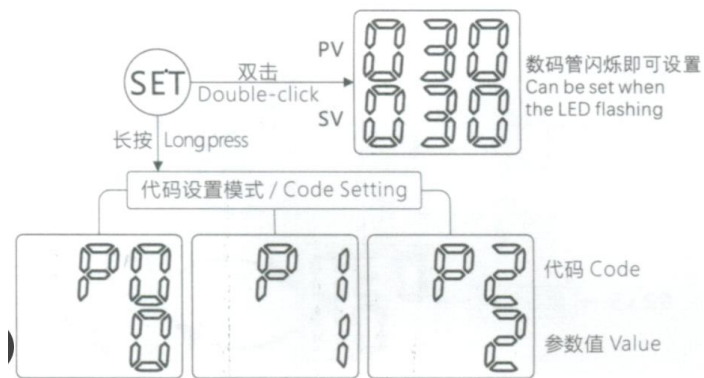

Velikost: 67x45x34 mm

Velikost montážní díry: 63x42mm

Základ nastavení: P0=0, P1=0, P2=1, PV=30 (rozsah sepnutí relé - výstup aktivní), SV=30 (rozsah vypnutí relé - výstup neaktivní)

Nastavení: Stiskněte tlačítko "SET" a zapněte zařízení

Rozhraní:

SET - tlačítko nastavení

Double click: Dvojklik

Can be set when the LED flashing: PV (rozsah sepnutí relé - výstup aktivní) a SV (rozsah vypnutí relé - výstup neaktivní) může být nastaveno jen pokud bliká LED displej.