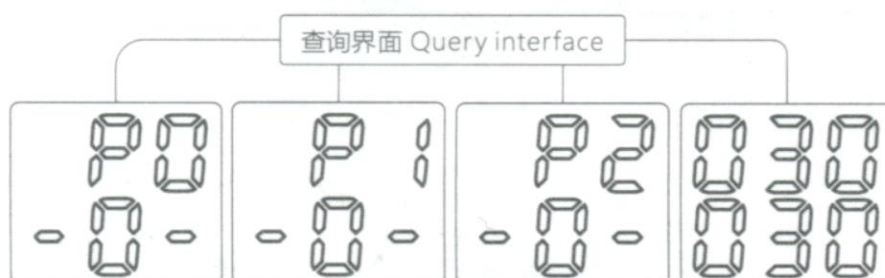

Informace o produktu:

Relay - on - Relé zapnuto (relé sepnuté) - výstup aktivní

Nastavení doby sepnutí a vypnutí: 000-999 h, 000-999 min, 000-999 s

Typ relé: Běžně spínané relé

Specifikace: AC 110V-220V / 10A / 2200W (max)

Velikost: 67x45x34 mm

Velikost montážní díry: 63x42mm

Základ nastavení: P0=0, P1=0, P2=1, PV=30 (rozsah sepnutí relé - výstup aktivní), SV=30 (rozsah vypnutí relé - výstup neaktivní)

Nastavení: Stiskněte tlačítko "SET" a zapněte zařízení

Rozhraní:

SET - tlačítko nastavení

Double click: Dvojklik

Can be set when the LED flashing: PV (rozsah sepnutí relé - výstup aktivní) a SV (rozsah vypnutí relé - výstup neaktivní) může být nastaveno jen pokud bliká LED displej.