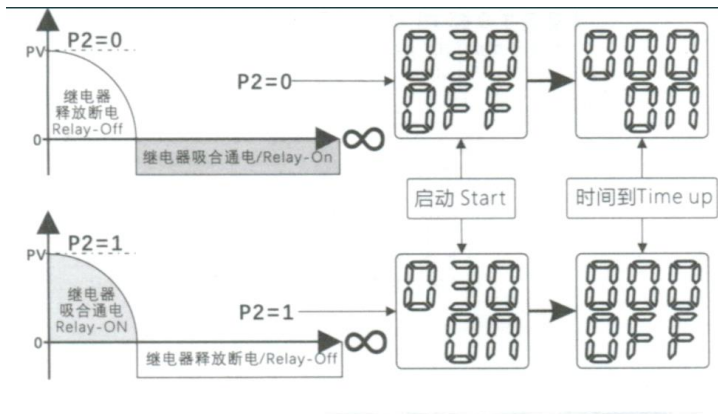

Rozhraní:

SET - tlačítko nastavení

Double click: Dvojklik

Can be set when the LED flashing: PV (rozsah sepnutí relé - výstup aktivní) a SV (rozsah vypnutí relé - výstup neaktivní) může být nastaveno jen pokud bliká LED displej.

Long press: Dlouhý stisk pro nastavení kódu

Code: Kód

Value: Hodnota

Double-click to stop/run: Stiskněte tlačítko "RUN/STOP" pro zastavení nebo spuštění odpočtu.

Relay - OFF - relé vypnuto

Long press to restart: Dlouhý stisk pro restart:

Relay - ON : Relé sepnuto

Time up: časovač již doběhl (odpočítávání dokončeno)

DC12V/24V 接线/Wiring

AC110V~220V 接线/Wiring

Údržba a čištění:

Produkt nevyžaduje žádnou údržbu. K čištění pouzdra používejte pouze měkký, mírně vodou navlhčený hadřík. Nepoužívejte žádné prostředky na drhnutí nebo chemická rozpouštědla (ředidla barev a laků), neboť by tyto prostředky mohly poškodit pouzdro produktu.