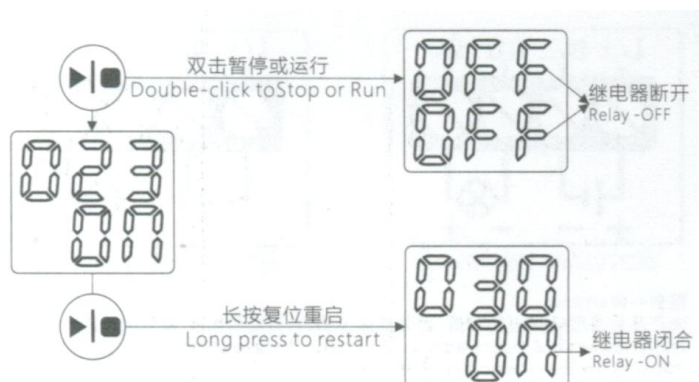

Velikost: 67x45x34 mm

Velikost montážní díry: 63x42mm

Základ nastavení: P0=0, P1=0, P2=1, PV=30 (rozsah sepnutí relé - výstup aktivní), SV=30 (rozsah vypnutí relé - výstup neaktivní)

Nastavení: Stiskněte tlačítko "SET" a zapněte zařízení

Rozhraní:

SET - tlačítko nastavení

Double click: Dvojklik

Can be set when the LED flashing: PV (rozsah sepnutí relé - výstup aktivní) a SV (rozsah vypnutí relé - výstup neaktivní) může být nastaveno jen pokud bliká LED displej.

Long press: Dlouhý stisk pro nastavení kódu

Code: Kód

Value: Hodnota

Double-click to stop/run: Stiskněte tlačítko "RUN/STOP" pro zastavení nebo spuštění odpočtu.

Relay - OFF - relé vypnuto

Long press to restart: Dlouhý stisk pro restart: