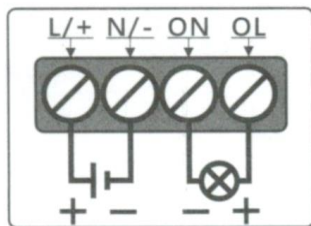

Rozhraní:

SET - tlačítko nastavení

Double click: Dvojklik

Can be set when the LED flashing: PV (rozsah sepnutí relé - výstup aktivní) a SV (rozsah vypnutí relé - výstup neaktivní) může být nastaveno jen pokud bliká LED displej.

Long press: Dlouhý stisk pro nastavení kódu

Code: Kód

Value: Hodnota

Double-click to stop/run: Stiskněte tlačítko "RUN/STOP" pro zastavení nebo spuštění odpočtu.

Relay - OFF - relé vypnuto

Long press to restart: Dlouhý stisk pro restart:

Relay - ON : Relé sepnuto

Time up: časovač již doběhl (odpočítávání dokončeno)

DC12V/24V 接线/Wiring

AC110V~220V 接线/Wiring

Údržba a čištění:

Produkt nevyžaduje žádnou údržbu. K čištění pouzdra používejte pouze měkký, mírně vodou navlhčený hadřík. Nepoužívejte žádné prostředky na drhnutí nebo chemická rozpouštědla (ředidla barev a laků), neboť by tyto prostředky mohly poškodit pouzdro produktu.