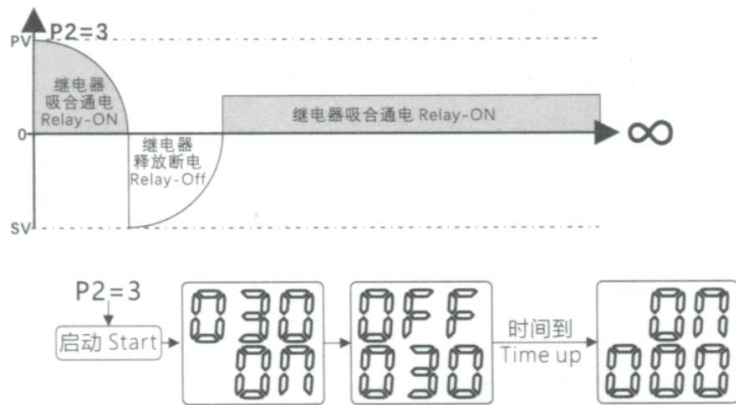

Rozhraní:

SET - tlačítko nastavení

Double click: Dvojklik

Can be set when the LED flashing: PV (rozsah sepnutí relé - výstup aktivní) a SV (rozsah vypnutí relé - výstup neaktivní) může být nastaveno jen pokud bliká LED displej.

Long press: Dlouhý stisk pro nastavení kódu

Code: Kód

Value: Hodnota

Double-click to stop/run: Stiskněte tlačítko "RUN/STOP" pro zastavení nebo spuštění odpočtu.

Relay - OFF - relé vypnuto

Long press to restart: Dlouhý stisk pro restart:

Relay - ON : Relé sepnuto

Time up: časovač již doběhl (odpočítávání dokončeno)

DC12V/24V 接线/Wiring

AC110V~220V 接线/Wiring

Údržba a čištění:

Produkt nevyžaduje žádnou údržbu. K čištění pouzdra používejte pouze měkký, mírně vodou navlhčený hadřík. Nepoužívejte žádné prostředky na drhnutí nebo chemická rozpouštědla (ředidla barev a laků), neboť by tyto prostředky mohly poškodit pouzdro produktu.