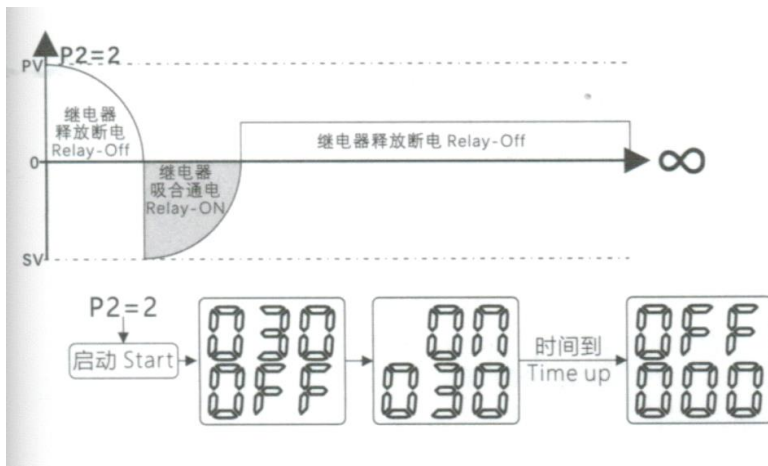

Rozhraní:

SET - tlačítko nastavení

Double click: Dvojklik

Can be set when the LED flashing: PV (rozsah sepnutí relé - výstup aktivní) a SV (rozsah vypnutí relé - výstup neaktivní) může být nastaveno jen pokud bliká LED displej.

Long press: Dlouhý stisk pro nastavení kódu

Code: Kód

Value: Hodnota

Double-click to stop/run: Stiskněte tlačítko "RUN/STOP" pro zastavení nebo spuštění odpočtu.

Relay - OFF - relé vypnuto

Long press to restart: Dlouhý stisk pro restart:

Relay - ON : Relé sepnuto

Time up: časovač již doběhl (odpočítávání dokončeno)

DC12V/24V 接线/Wiring

AC110V~220V 接线/Wiring

Údržba a čištění:

Produkt nevyžaduje žádnou údržbu. K čištění pouzdra používejte pouze měkký, mírně vodou navlhčený hadřík. Nepoužívejte žádné prostředky na drhnutí nebo chemická rozpouštědla (ředidla barev a laků), neboť by tyto prostředky mohly poškodit pouzdro produktu.