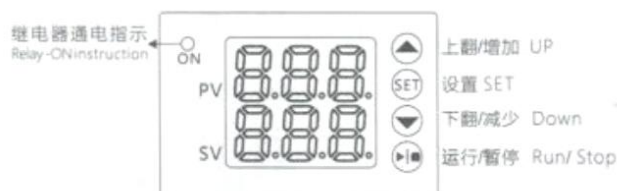

M482E - Časový spínač T2310 230V

Návod k použití

Vážení zákazníci,
děkujeme Vám za Vaši důvěru a za nákup tohoto produktu. Tento návod k obsluze je součástí výrobku. Obsahuje důležité pokyny k uvedení výrobku do provozu a k jeho obsluze. Jestliže výrobek předáte jiným osobám, dbejte na to, abyste jim odevzdali i tento návod. Ponechejte si tento návod, abyste si jej mohli znovu kdykoliv přečíst!

Informace o produktu: