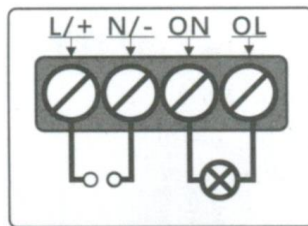

Rozhraní:

SET - tlačítko nastavení

Double click: Dvojklik

Can be set when the LED flashing: PV (rozsah sepnutí relé - výstup aktivní) a SV (rozsah vypnutí relé - výstup neaktivní) může být nastaveno jen pokud bliká LED displej.

Long press: Dlouhý stisk pro nastavení kódu

Code: Kód

Value: Hodnota

Double-click to stop/run: Stiskněte tlačítko "RUN/STOP" pro zastavení nebo spuštění odpočtu.

Relay - OFF - relé vypnuto

Long press to restart: Dlouhý stisk pro restart:

Relay - ON : Relé sepnuto

Time up: časovač již doběhl (odpočítávání dokončeno)

DC12V/24V 接线/Wiring

AC110V~220V 接线/Wiring

Údržba a čištění:

Produkt nevyžaduje žádnou údržbu. K čištění pouzdra používejte pouze měkký, mírně vodou navlhčený hadřík. Nepoužívejte žádné prostředky na drhnutí nebo chemická rozpouštědla (ředidla barev a laků), neboť by tyto prostředky mohly poškodit pouzdro produktu.

Recyklace:

Elektronické a elektrické produkty nesmějí být vhazovány do domovních odpadů. Likviduje odpad na konci doby životnosti výrobku přiměřeně podle platných zákonných ustanovení. Šetřete životní prostředí a přispějte k jeho ochraně!