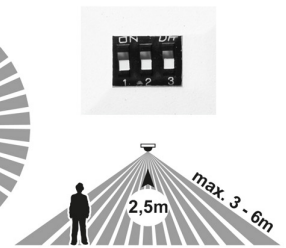

## LED PANELY

NOVINKA  
**LED**

LEXA

6-12-18W  
max. 1880lm

WPCB2-18W/HF/BI

12-18-24W  
max. 2565lm

WPCB2-24W/HF/BI

WPCB2-18W/HF/BI

WPCB2-24W/HF/BI

Detekce pohybu je možná i přes dveře, skleněné zástěny či zdi, pokud se nachází v detekční zóně.

na zadní straně svítidla lze nastavit HF senzor, výkon (W) a barvu světla (K)

6-12-18W  
12-18-24W

18W - Ø 22,5  
24W - Ø 30,0