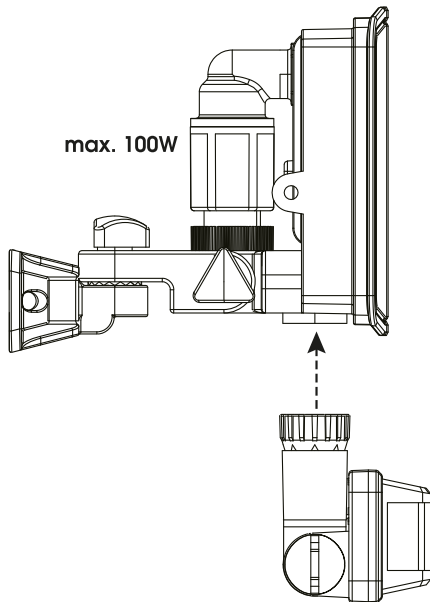

RTWA-PIR

Montáž světlé odborníkovi s odbornou způsobilostí dle NV č. 194/2022 Sb.
Montáž zverte odborníkovi s odbornou způsobilostí podľa NV č. 194/2022 Zb.
Izdelek lahko namesti samo usposobljen tehnični delavec.

3lux - 2000lux

4m - 10m max.

10s - 10min