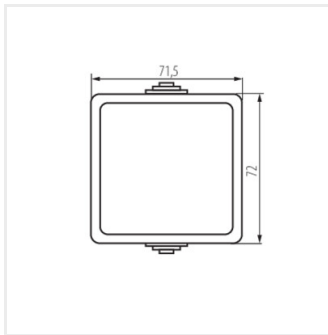

33499 TEKNO 05-1050-102 bi

Schodišťový spínač

TEKNO 05-1050-102 bi	33499	bílá
----------------------	--------------	------

- - Plast: ABS

33499 TEKNO 05-1050-102 bi

Schodišťový spínač

TEKNO 05-1050-102 bi