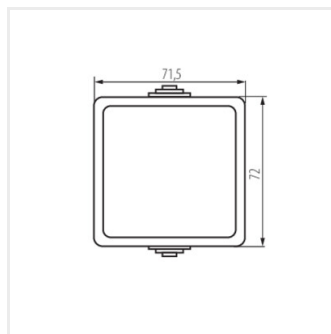

33498 TEKNO 05-1021-102 bi

Tlačítko

TEKNO 05-1021-102 bi | 33498 | bílá

- - Plast: ABS

33498 TEKNO 05-1021-102 bi

Tlačítko

TEKNO 05-1021-102 bi