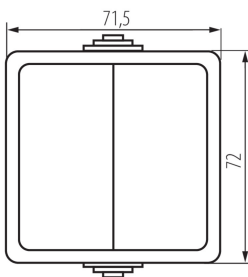

33495 TEKNO 05-1010-102 bi

Lustrový vypínač

5905339334954

Lustrový vypínač - č. 5 - bílý, IP54.

PARAMETRY VÝROBKU:

Barva: bílá
Místo montáže: k usazení na zeď
Podsvícení: nevztahuje se
Délka [mm]: 72
Výška [mm]: 72
Jmenovité napětí [V]: 250 AC
Materiál kontaktů: CuZn70
Typ svorky: šroubová svorka
Plast: ABS
Počet táhel: 2
Jmenovitý proud [AX]: 10
Stupeň krytí IP: 54

LOGISTICKÉ ÚDAJE:

Způsob balení: 10
Počet kusů v druhém balení : 10
Počet kusů v hromadném balení: 100
Čistá jednotková hmotnost [g]: 96
Gramáž [g]: 116.3
Délka jednotkového balení [cm]: 8.5
Šířka jednotkového balení [cm]: 7
Výška jednotkového balení [cm]: 5.5
Hmotnost kartonu [kg]: 11.63
Šířka kartonu [cm]: 31.5
Výška kartonu [cm]: 33.5
Délka kartonu [cm]: 49
Objem kartonu [m³]: 0.051707