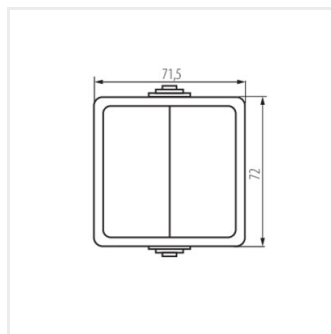

33495 TEKNO 05-1010-102 bi

Lustrový vypínač

TEKNO 05-1010-102 bi | 33495 | bílá

Lustrový vypínač - č. 5 - bílý, IP54.

- - Plast: ABS

33495 TEKNO 05-1010-102 bi

Lustrový vypínač

TEKNO 05-1010-102 bi