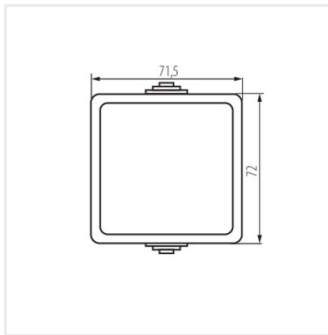

33494 TEKNO 05-1000-102 bi

Jednopolový spínač

TEKNO 05-1000-102 bi