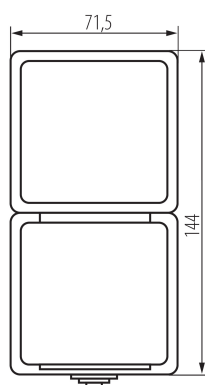

27358 TEKNO 05-3121-102 bi

Jednopolový spínač a svislá francouzská zásuvka s ochranou kontaktů

5905339273581

**PARAMETRY VÝROBKU:****Barva:** bílá**Místo montáže:** k usazení na zeď**Ochrana kontaktů:** ano**Podsvícení:** nevztahuje se**Počet zásuvek:** 1**Jmenovité napětí [V]:** 250 AC**Jmenovitý proud [A]:** 16**Třída ochrany před úrazem elektrickým proudem:** I**Materiál kontaktů:** CuZn70**Typ uzemnění:** typu E**Typ svorky:** šroubová svorka**Plast:** ABS**Počet táhel:** 1**Jmenovitý proud [AX]:** 10**Stupeň krytí IP:** 54**LOGISTICKÉ ÚDAJE:****Měrná jednotka:** kus**Způsob balení:** 5**Počet kusů v druhém balení:** 5**Počet kusů v hromadném balení:** 40**Čistá jednotková hmotnost [g]:** 164**Gramáž [g]:** 197.5**Hmotnost kusu brutto [g]:** 168**Délka jednotkového balení [cm]:** 8**Šířka jednotkového balení [cm]:** 6**Výška jednotkového balení [cm]:** 25**Hmotnost kartonu [kg]:** 7.9**Šířka kartonu [cm]:** 31**Výška kartonu [cm]:** 33**Délka kartonu [cm]:** 38.5**Objem kartonu [m³]:** 0.039386