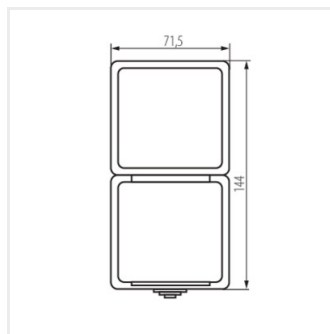

27358 TEKNO 05-3121-102 bi

Jednopólový spínač a svislá francouzská zásuvka s ochranou kontaktů

TEKNO 05-3121-102 bi | **27358** | bílá

- - Plast: ABS

27358 TEKNO 05-3121-102 bi

Jednopolový spínač a svislá francouzská zásuvka s ochranou kontaktů