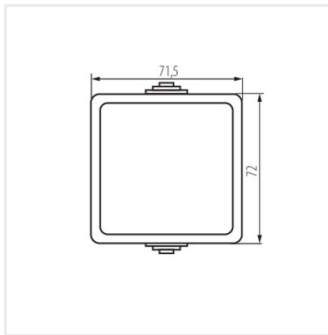

27354 TEKNO 05-1050-141 cz

Schodišťový spínač

TEKNO 05-1050-141 cz