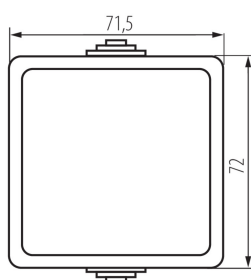

27353 TEKNO 05-1021-141 cz

Tlačítko

5905339273536

PARAMETRY VÝROBKU:

Barva: černá
Místo montáže: k usazení na zeď
Podsvícení: nevztahuje se
Délka [mm]: 72
Výška [mm]: 72
Jmenovité napětí [V]: 250 AC
Materiál kontaktů: CuZn70
Typ svorky: šroubová svorka
Plast: ABS
Počet táhel: 1
Jmenovitý proud [AX]: 10
Stupeň krytí IP: 54

LOGISTICKÉ ÚDAJE:

Způsob balení: 10
Počet kusů v druhém balení : 10
Počet kusů v hromadném balení: 100
Čistá jednotková hmotnost [g]: 82
Gramáž [g]: 101.2
Délka jednotkového balení [cm]: 7
Šířka jednotkového balení [cm]: 5.5
Výška jednotkového balení [cm]: 8.5
Hmotnost kartonu [kg]: 10.12
Šířka kartonu [cm]: 31
Výška kartonu [cm]: 33.5
Délka kartonu [cm]: 50
Objem kartonu [m³]: 0.051925