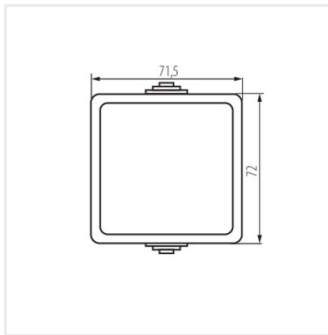

27353 TEKNO 05-1021-141 cz

Tlačítko

TEKNO 05-1021-141 cz | **27353** | černá

- - Plast: ABS

27353 TEKNO 05-1021-141 cz

Tlačítko

TEKNO 05-1021-141 cz