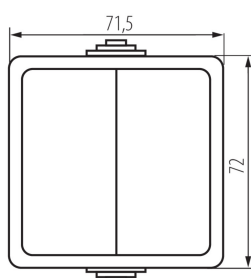

27352 TEKNO 05-1010-141 CZ

Lustrový vypínač

5905339273529

PARAMETRY VÝROBKU:

Barva: černá
Místo montáže: k usazení na zeď
Podsvícení: nevztahuje se
Délka [mm]: 72
Výška [mm]: 72
Jmenovité napětí [V]: 250 AC
Materiál kontaktů: CuZn70
Typ svorky: šroubová svorka
Plast: ABS
Počet táhel: 2
Jmenovitý proud [AX]: 10
Stupeň krytí IP: 54

LOGISTICKÉ ÚDAJE:

Způsob balení: 10
Počet kusů v druhém balení : 10
Počet kusů v hromadném balení: 100
Čistá jednotková hmotnost [g]: 88
Gramáž [g]: 105.5
Délka jednotkového balení [cm]: 7
Šířka jednotkového balení [cm]: 5.5
Výška jednotkového balení [cm]: 8.5
Hmotnost kartonu [kg]: 10.55
Šířka kartonu [cm]: 31
Výška kartonu [cm]: 33.5
Délka kartonu [cm]: 50
Objem kartonu [m³]: 0.051925