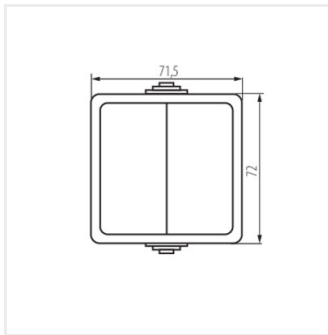

27352 TEKNO 05-1010-141 cz

Lustrový vypínač

TEKNO 05-1010-141 cz