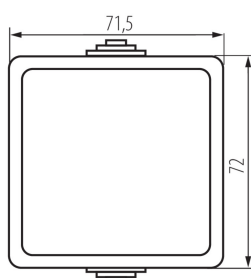

### PARAMETRY VÝROBKU:

**Barva:** černá  
**Místo montáže:** k usazení na zeď  
**Podsvícení:** nevztahuje se  
**Délka [mm]:** 72  
**Výška [mm]:** 72  
**Jmenovité napětí [V]:** 250 AC  
**Materiál kontaktů:** CuZn70  
**Typ svorky:** šroubová svorka  
**Plast:** ABS  
**Počet táhel:** 1  
**Jmenovitý proud [AX]:** 10  
**Stupeň krytí IP:** 54

### LOGISTICKÉ ÚDAJE:

**Způsob balení:** 10  
**Počet kusů v druhém balení :** 10  
**Počet kusů v hromadném balení:** 100  
**Čistá jednotková hmotnost [g]:** 82  
**Gramáž [g]:** 101.3  
**Délka jednotkového balení [cm]:** 7  
**Šířka jednotkového balení [cm]:** 5.5  
**Výška jednotkového balení [cm]:** 8.5  
**Hmotnost kartonu [kg]:** 10.13  
**Šířka kartonu [cm]:** 31  
**Výška kartonu [cm]:** 33.5  
**Délka kartonu [cm]:** 50  
**Objem kartonu [m³]:** 0.051925