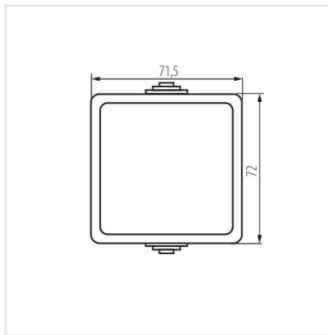

27351 TEKNO 05-1000-141 cz

Jednopolový spínač

TEKNO 05-1000-141 cz | **27351** | černá

- - Plast: ABS

27351 TEKNO 05-1000-141 cz

Jednopolový spínač

TEKNO 05-1000-141 cz