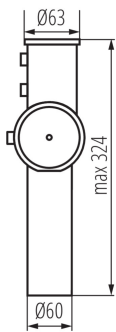

## 27333 STREET LED ADTR 15D

Regulovatelný montážní držák pro svítidla STREET

### TECHNICKÉ ÚDAJE:

**Materiál korpusu:** hliníková slitina