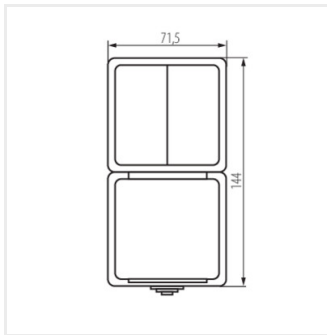

25362 TEKNO 05-3521-143 sz

Lustrový vypínač a svislá francouzská zásuvka s ochranou kontaktů

TEKNO 05-3521-143 sz **25362** šedá

-
- Plast: ABS

25362 TEKNO 05-3521-143 sz

Lustrový vypínač a svislá francouzská zásuvka s ochranou kontaktů