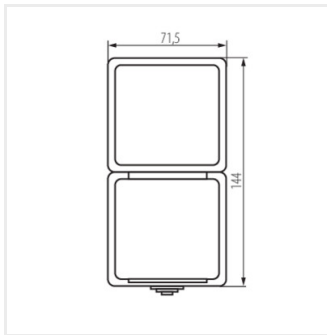

25361 TEKNO 05-3121-143 sz

Jednopolový spínač a svislá francouzská zásuvka s ochranou kontaktů

TEKNO 05-3121-143 sz | **25361** | šedá

-
- Plast: ABS

25361 TEKNO 05-3121-143 sz

Jednopolový spínač a svislá francouzská zásuvka s ochranou kontaktů