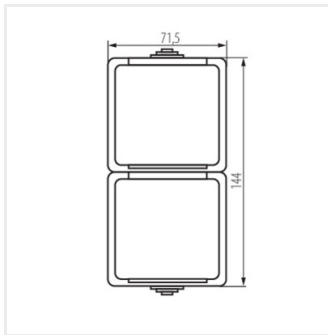

25360 TEKNO 05-2220-143 sz

Dvojitá svislá francouzská zásuvka s ochranou kontaktů

TEKNO 05-2220-143 sz | **25360** | šedá

-
- Plast: ABS

25360 TEKNO 05-2220-143 sz

Dvojitá svislá francouzská zásuvka s ochranou kontaktů