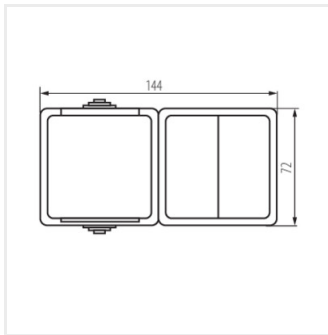

25359 TEKNO 05-3520-143 sz

Lustrový vypínač a francouzská zásuvka s ochranou kontaktů

TEKNO 05-3520-143 sz