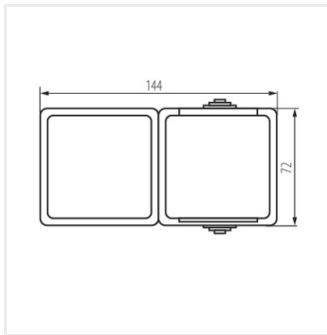

25358 TEKNO 05-3120-143 sz

Jednopolový spínač a francouzská zásuvka s ochranou kontaktů

TEKNO 05-3120-143 sz | **25358** | šedá

-
- Plast: ABS

25358 TEKNO 05-3120-143 sz

Jednopolový spínač a francouzská zásuvka s ochranou kontaktů