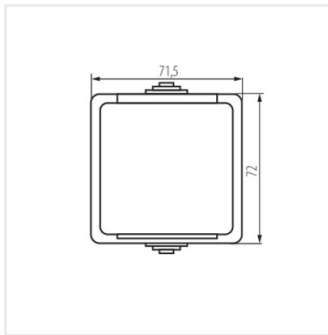

25356 TEKNO 05-1250-143 sz

Zásuvka s ochranou kontaktů

TEKNO 05-1250-143 sz | **25356** | šedá

- -
- - Plast: ABS

25356 TEKNO 05-1250-143 sz

Zásuvka s ochranou kontaktů

TEKNO 05-1250-143 sz