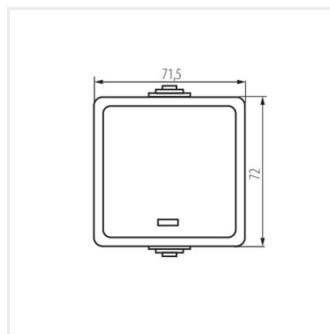

## 25353 TEKNO 05-1110-143 sz

Jednopolový spínač LED

TEKNO 05-1110-143 sz **25353** šedá

- -
- - Plast: ABS

## 25353 TEKNO 05-1110-143 sz

---

Jednopolový spínač LED

TEKNO 05-1110-143 sz