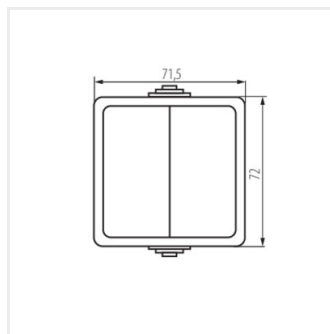

25352 TEKNO 05-1028-143 sz

Dvoupólový spínač

TEKNO 05-1028-143 sz | **25352** | šedá

- -
- - Plast: ABS

25352 TEKNO 05-1028-143 sz

Dvoupólový spínač

TEKNO 05-1028-143 sz