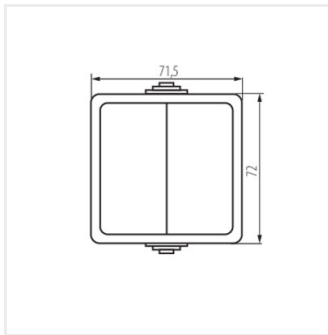

25351 TEKNO 05-1010-143 sz

Lustrový vypínač

TEKNO 05-1010-143 sz **25351** šedá

- -
- - Plast: ABS

25351 TEKNO 05-1010-143 sz

Lustrový vypínač

TEKNO 05-1010-143 sz