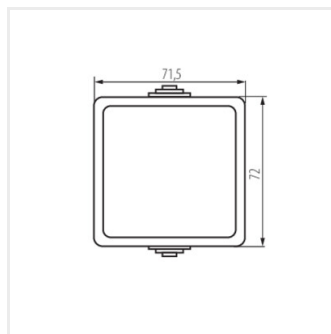

25350 TEKNO 05-1021-143 sz

Tlačítko

TEKNO 05-1021-143 sz **25350** šedá

- -
- - Plast: ABS

25350 TEKNO 05-1021-143 sz

Tlačítko

TEKNO 05-1021-143 sz