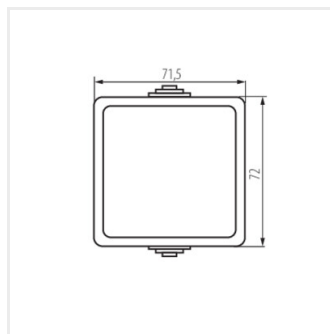

25348 TEKNO 05-1000-143 sz

Jednopolový spínač

TEKNO 05-1000-143 sz | **25348** | šedá

-
- Plast: ABS

25348 TEKNO 05-1000-143 sz

Jednopolový spínač

TEKNO 05-1000-143 sz