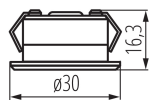

23528 IMBER LED CW W

Akcentové LED svítidlo

5905339235282

IP
65

IMBER LED je vodotěsné vestavné bodové svítidlo. Jednou z jeho výhod je nízká provozní teplota, díky které ho lze namontovat i do dřeva. Unikátní konstrukce, zajišťuje rovnoměrný rozptyl světla a použité LED diody zaručují vysokou energetickou účinnost. IMBER LED je skvělý nápad pro osvětlení sprchových kabin a střešních podhledů v exteriéru.

PARAMETRY VÝROBKU:

Barva: bílá

Místo montáže: k zabudování do stropu

Místo použití: uvnitř i vně

Minimální vzdálenost od osvětlovaného objektu: 0,1m

Možnost spolupráce se stmívačem: ne

Výrobek není určen k pokrytí termoizolačním materiálem: ano

Výška [mm]: 16.3

Průměr [mm]: 30

Montážní otvor [mm]: Ø27

Integrovaný LED zdroj světla: ano

Jmenovité napětí [V]: 12 DC

Maximální výkon [W]: 1

Třída ochrany před úrazem elektrickým proudem: III

Materiál difuzoru: plast

Materiál korpusu: hliníková slitina

Typ diody: LED SMD

Světelný tok [lm]: 40

Barva světla: studená bílá

Životnost [h]: 30000

Počet cyklů zap/vyp: ≥20000

Úhel svícení [°]: 105

Rozsah okolních teplot, kterým může být výrobek vystaven [°C]: -20÷50

Typ přípojky: volné konce kabelů

Doba nahřívání lampy [s]: ≤1

Doba zapálení lampy [s]: ≤0,5

Stupeň krytí IP: 65

Kształt: kulatý

Světelná účinnost [lm/W]: 40

PARAMETRY PRO LED A OLED SVĚTELNÉ ZDROJE:

Náhradní teplota chromatičnosti [K]: 6500

Stálost barev v násobcích MacAdamovy elipsy: ≤6

Index podání barev: 80