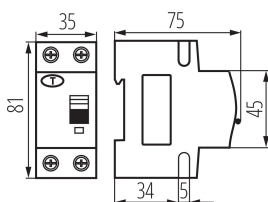

23223 KRO6-2/C25/30-A

Kombinace jistič-proudový chránič, 6kA, 2P

5905339232236

5 let záruky shodně s podmínkami záručního prohlášení dostupného na [internetové stránce](#)

Kombinace jistič-proudový chránič s nadproudovou ochranou se používá k ochraně před přetížením a zkratem v instalacích a zařízeních a také k ochraně před úrazem elektrickým proudem.

PARAMETRY VÝROBKU:

Místo montáže: na szynę TH35

Norma: PN-EN 61009 -1

Délka [mm]: 75

Šířka [mm]: 35

Výška [mm]: 81

Jmenovité napětí [V]: 230 AC

Jmenovitý proud [A]: 25

Jmenovitá frekvence [Hz]: 50

Rozsah okolních teplot, kterým může být výrobek vystaven [°C]: -25÷40

Rozsah průměrů používaných vodičů [mm²]: 10÷16

Typ proudového chránič: A

Vypínací charakteristika: C

Třída energetických omezení: 3

Počet modulů: 2

Jmenovitý diferenciální proud [mA]: 30

Jmenovitý zkratový proud [A]: 6000

Stupeň krytí IP: 20

Jmenovité izolační napětí U_i [V]: 400

Počet pólů: 2

LOGISTICKÉ ÚDAJE:

Měrná jednotka: kus

Způsob balení: 60

Počet kusů v druhém balení : 1

Počet kusů v hromadném balení: 60

Čistá jednotková hmotnost [g]: 196

Gramáž [g]: 220

Délka jednotkového balení [cm]: 9

Šířka jednotkového balení [cm]: 4

Výška jednotkového balení [cm]: 8

Hmotnost kartonu [kg]: 13.2

Šířka kartonu [cm]: 28