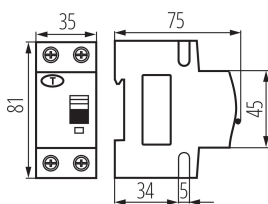

23212 KRO6-2/B16/30-A

Kombinace jistič-proudový chránič, 6kA, 2P

5905339232120

5 let záruky shodně s podmínkami záručního prohlášení dostupného na [internetové stránce](#)

Kombinace jistič-proudový chránič s nadproudovou ochranou se používá k ochraně před přetížením a zkratem v instalacích a zařízeních a také k ochraně před úrazem elektrickým proudem.

PARAMETRY VÝROBKU:

Barva: bílá

Místo montáže: na szynę TH35

Norma: PN-EN 61009 -1

Délka [mm]: 75

Šířka [mm]: 35

Výška [mm]: 81

Jmenovité napětí [V]: 230 AC

Jmenovitý proud [A]: 16

Jmenovitá frekvence [Hz]: 50

Rozsah okolních teplot, kterým může být výrobek vystaven [°C]: -25÷40

Rozsah průměrů používaných vodičů [mm²]: 10÷16

Typ proudového chrániče: A

Vypínací charakteristika: B

Třída energetických omezení: 3

Počet modulů: 2

Jmenovitý diferenciální proud [mA]: 30

Jmenovitý zkratový proud [A]: 6000

Stupeň krytí IP: 20

Jmenovité izolační napětí U_i [V]: 400

Počet pólů: 2

LOGISTICKÉ ÚDAJE:

Měrná jednotka: kus

Způsob balení: 60

Počet kusů v druhém balení : 1

Počet kusů v hromadném balení: 60

Čistá jednotková hmotnost [g]: 180

Gramáž [g]: 212.33

Hmotnost kusu brutto [g] : 212

Délka jednotkového balení [cm]: 9

Šířka jednotkového balení [cm]: 4

Výška jednotkového balení [cm]: 8