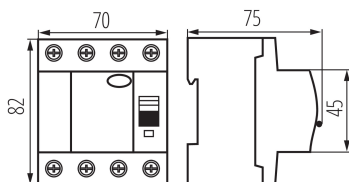

23191 KRD6-4/25/30-A

Proudový chránič, 4P

5905339231918

5 let záruky shodně s podmínkami záručního prohlášení dostupného na [internetové stránce](#)

Proudový chránič: slouží k dodatečné ochraně před úrazem elektrickým proudem, určen pro provoz v sinusových střídavých (typ AC) a sinusových střídavých a pulzních proudových obvodech s stejnosměrnou složkou (typ A).

PARAMETRY VÝROBKU:

Barva: bílá

Místo montáže: na szynę TH35

Norma: PN-EN 61008-1

Délka [mm]: 75

Šířka [mm]: 70

Výška [mm]: 82

Jmenovité napětí [V]: 400 AC

Jmenovitý proud [A]: 25

Jmenovitá frekvence [Hz]: 50

Rozsah okolních teplot, kterým může být výrobek vystaven [°C]: -25÷40

Rozsah průměrů používaných vodičů [mm²]: do 35

Typ proudového chrániče: A

Počet modulů: 4

Jmenovitý diferenciální proud [mA]: 30

Stupeň krytí IP: 20

Jmenovité izolační napětí U_i [V]: 400

Počet pólů: 4

LOGISTICKÉ ÚDAJE:

Měrná jednotka: kus

Způsob balení: 30

Počet kusů v druhém balení : 1

Počet kusů v hromadném balení: 30

Čistá jednotková hmotnost [g]: 340

Gramáž [g]: 390.67

Hmotnost kusu brutto [g] : 366

Délka jednotkového balení [cm]: 9

Šířka jednotkového balení [cm]: 8

Výška jednotkového balení [cm]: 8

Hmotnost kartonu [kg]: 11.7201

Šířka kartonu [cm]: 28