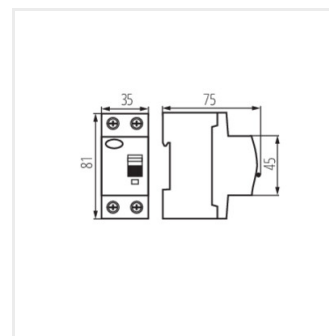

KRD6-2/25/100-A