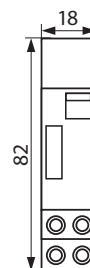

Schodišťový automat

Kanlux

AS 1-7M

► těleso: plast

► teleso: plast

Kanlux
DKC CZ
bez DPHDKC SK
bez DPH

NEW

AS 1-7M