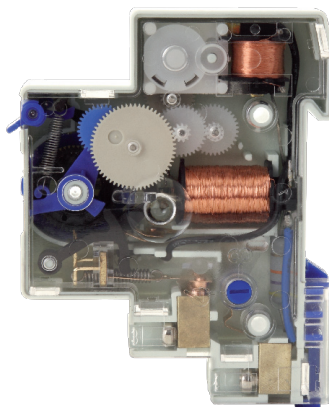

Schodišťový automat

Kanlux

AS 1-7M

► těleso: plast

► teleso: plast

Kanlux
DKC CZ
bez DPHDKC SK
bez DPH

NEW

AS 1-7M

18730

420 Kč

16,80 €

CZ:

Schodišťový automat má dva režimy práce – práce trvalá a práce dle nastaveného času. První režim, umožňuje trvalé napájení el. obvodu. Druhý režim, běžně používaný na schodištích, umožňuje napájení el. zařízení (např. osvětlení), po předem nastavený čas. Regulace času v intervalu od 1 do 7 minut, při čemž je možné upravit čas regulátorem viditelným v přední části automatu cca 30s. Po zadání spínacího impulsu, schodišťový automat, udržuje napájení el. obvodu po nastavený čas. Schodišťové automaty s impulsními prepínači, lze použít k ovládní osvětlení v průchodech kancelářských budov, hotelů i s čidly pohybu, při rozsvícení bezpečnostního osvětlení a zapojení zvukové signalizace okolo domů, v průmyslu má použití pro technické procesy časově omezené.

SK:

Schodiskový automat má dva režimy práce - práca trvalá a práca podľa nastaveného času. Prvý režim, umožňuje trvalé napájanie el. obvodu. Druhý režim, bežne používaný na schodištích, umožňuje napájanie el. zariadenia (napr. osvetlenie), po vopred nastavený čas. Regulácia času v intervale od 1 do 7 minút, pri čom je možné upraviť čas regulátorom viditeľným v prednej časti automatu cca 30s. Po zadaní spínacieho impulsu, schodiskový automat, udržuje napájanie el. obvodu po nastavený čas. Schodiskové automaty s impulznými prepínačmi, je možné použiť na ovládanie osvetlenia v prechodoch kancelárskych budov, hoteloch i s snímačmi pohybu, pri rozsvietení bezpečnostného osvetlenia a zapojenie zvukové signalizácia okolo domov, v priemysle má použitie pre technické procesy časovo obmedzené.