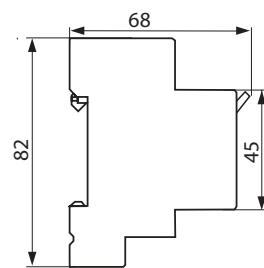

Schodišťový automat

Kanlux

AS 1-7M

► těleso: plast

► teleso: plast

Kanlux
DKC CZ
bez DPHDKC SK
bez DPH

NEW

AS 1-7M